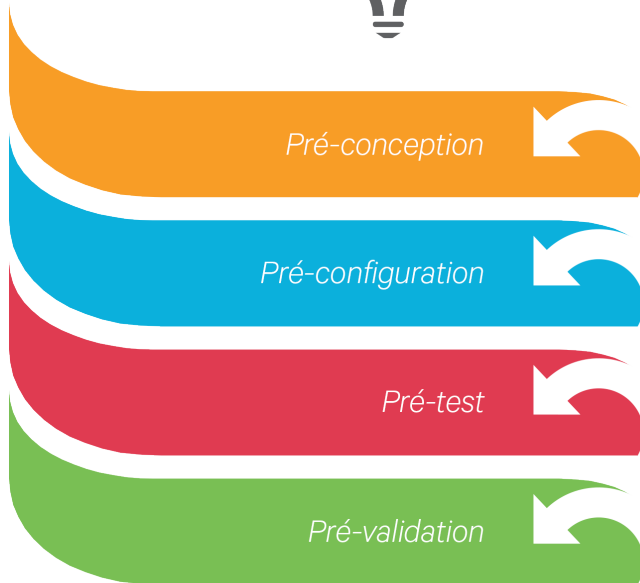

Comment arrivons-nous à proposer des solutions uniques parfaitement adaptées aux besoins de votre entreprise ?

Nous créons nos solutions en fonction de vos exigences. Ensuite, nous développons, configurons, testons et validons cette solution en amont.

Avec Vertiv Global Solutions, nous vous garantissons :

- Des conceptions sur-mesure pour vos besoins uniques, en construisant et en gérant des installations évolutives permettant un meilleur refroidissement, une meilleure alimentation électrique et plus d'espace disponible à tout moment.
- Un engagement aux niveaux de l'informatique, des installations, du réseau et de la sécurité, depuis les exigences initiales jusqu'à l'exécution.
- Profitez de nos compétences-clés pour éliminer l'inefficacité. Notre expérience de production en série et de personnalisation et d'assemblage sur site de solutions pré-testées, intégrées en usine et multifournisseurs reste, à ce jour, inégalée.

Quels que soient vos prérequis, Vertiv Global Solutions garde vos systèmes opérationnels et vous aide à avancer. Notre combinaison d'expérience et de ressources nous permet de mieux nous adapter aux nouveaux besoins, d'anticiper l'avenir et de toujours trouver de nouvelles solutions, par des approches dont les autres entreprises sont tout simplement incapables de concevoir.